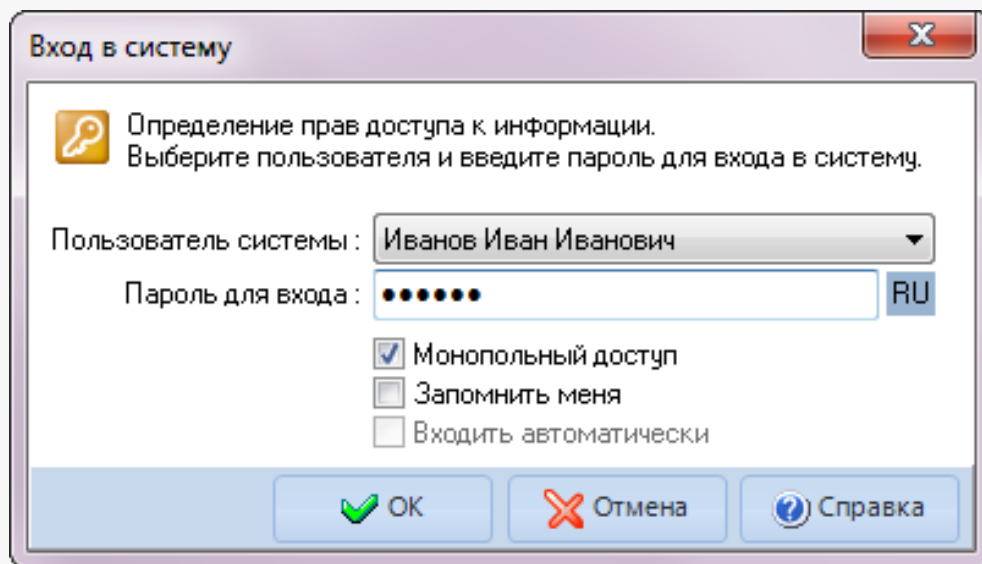

Техосмотр

Чтобы установить каталоги запасных частей в модуль «Каталог» системы «АвтоДилер», Вам нужно:

- зайти в программу «АвтоДилер» на сервере, то есть на компьютере с USB-ключом защиты
- выбрать монопольный режим работы