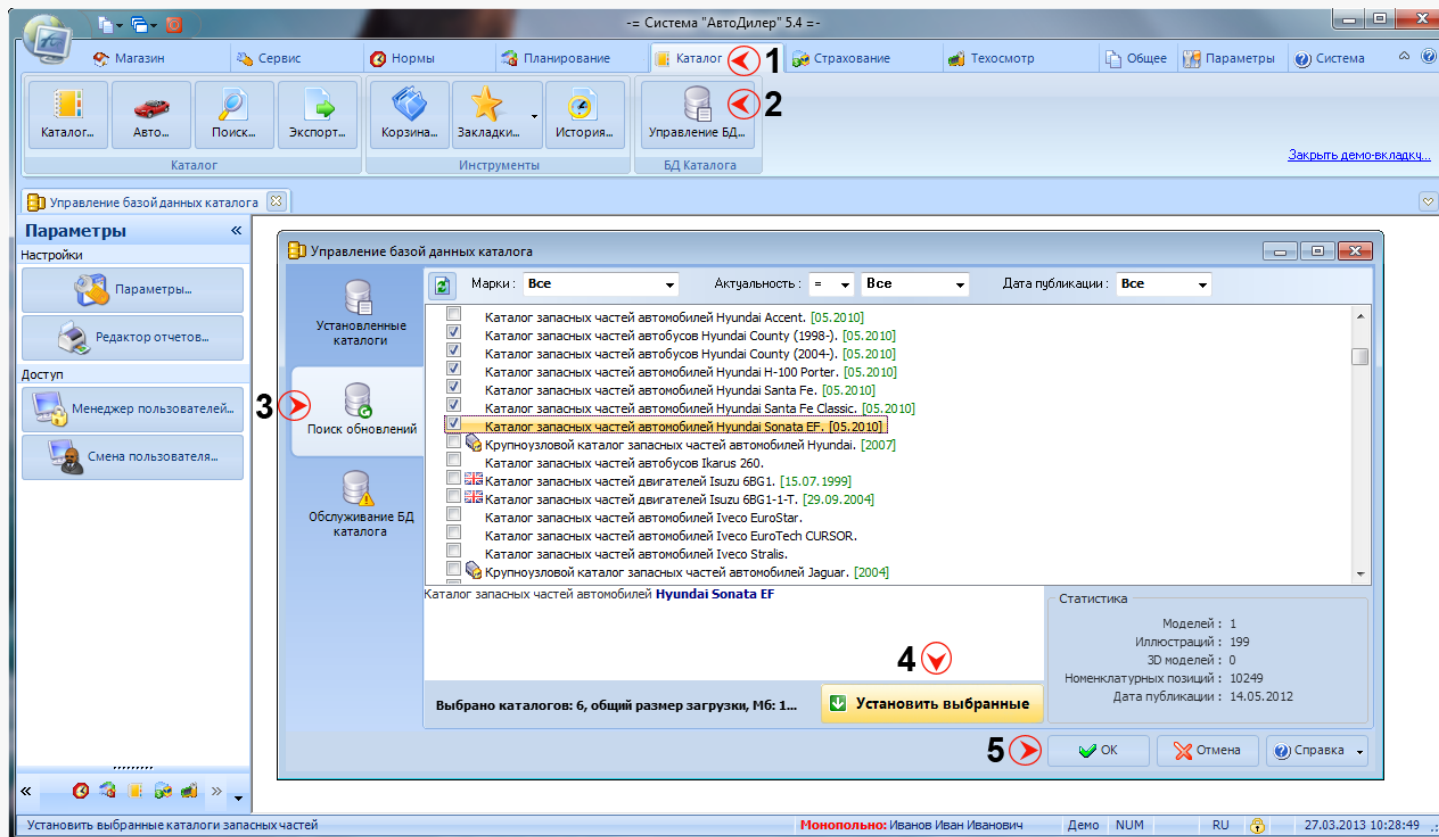

Загрузка каталогов запчастей в систему «АвтоДилер»

Каталог

Магазин

Нормы

Планирование

Салон

Сервис

Страхование

Техосмотр

Чтобы установить каталоги запасных частей в модуль «Каталог» системы «АвтоДилер», Вам нужно:

- зайти в программу «АвтоДилер» на сервере, то есть на компьютере с USB-ключом защиты
- выбрать монопольный режим работы

Внимание! Другие компьютеры должны на время прекратить работу с программой.

Затем перейдите во вкладку «Каталог» -> «Управление БД (базой данных)» -> «Поиск обновлений». При помощи фильтра отберите каталоги нужных Вам марок и моделей. Вам будут предложены для загрузки именно те каталоги, которые на данный момент отсутствуют в Вашей программе .

После того, как Вы выбрали нужные каталоги, отметьте их галочками, и нажмите кнопку «Установить выбранные» в правой нижней части экрана.

Внимание! После того, как установка выбранных каталогов закончится, не забудьте нажать кнопку «ОК» (в правой нижней части экрана) для сохранения изменений в базе.